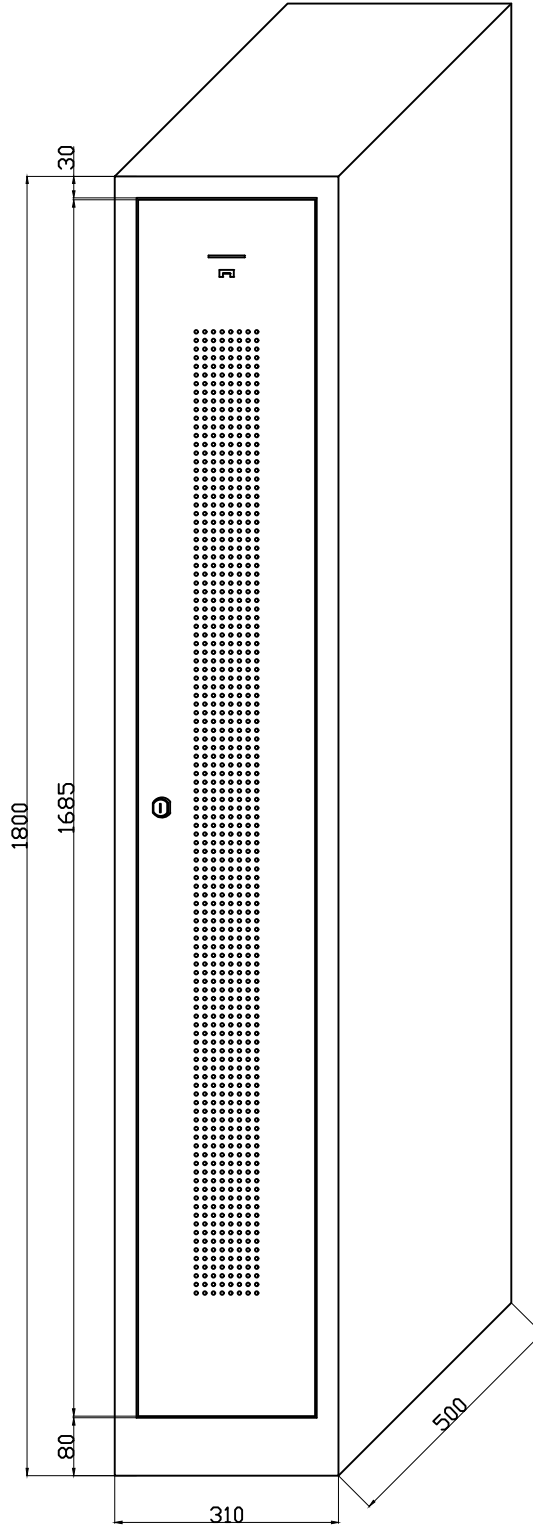

D

C

B

A

KAPI PİM MENTESE

D

C

B

A

BÖLGE	TARİH	REVİZYON	ONAY	ÇİZEN	TARİH	İMZA	ÜRÜN ADI: 21 101 CH-180/1 PM	KESİM ÖLÇÜLERİ:
				Ö.SOYKUVVET	07/10/1999			
				KONTROL	08/10/1999		PARÇA ADI: MONTRES	PARÇA RESİM NO:
				A.ERDOGAN				
TOLERANSI VERİLMEYEN TÜM ÖLÇÜLERDE TOLERANS DEĞERİ ±0,2 MM DIR.				ONAY	10/10/1999		CeHa	REV. ÖLÇEK:
				A.ÖZDEN				