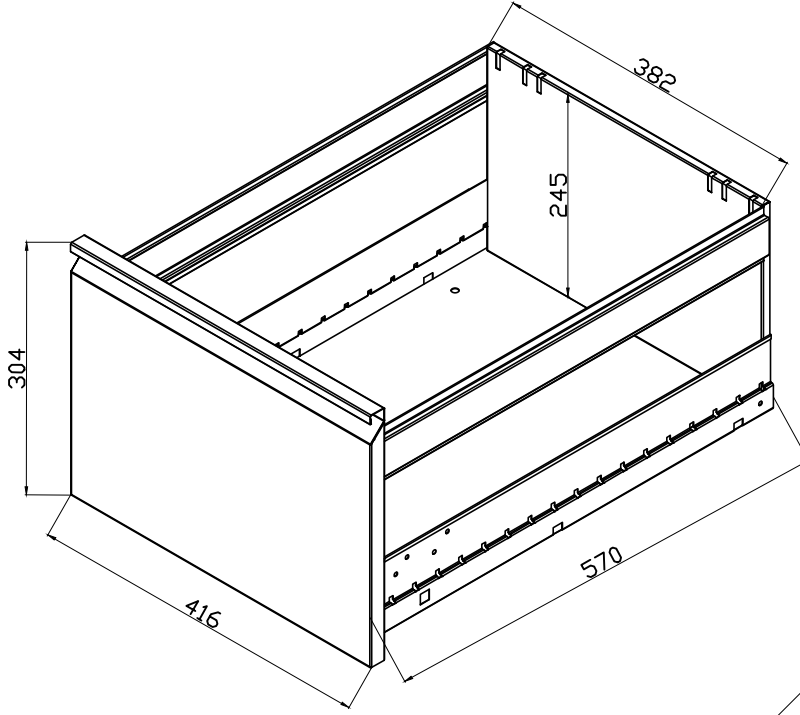

4

3

2

1

D

D

C

C

B

B

A

A

ÇİZEN	TARİH	İMZA	ÜRÜN ADI: 52 101 CHK-70	KESİM ÖLÇÜLERİ:	
Ö.SOYKUVVET	30/01/2000				
KONTROL	TARİH		PARÇA ADI:	PARÇA RESİM NO:	
A.ERDOĞAN	01/02/2000		MONTRES		
ONAY	TARİH		<b>İCeha</b>	REV.	ÖLÇEK:
A.ÖZDEN	02/02/2000				