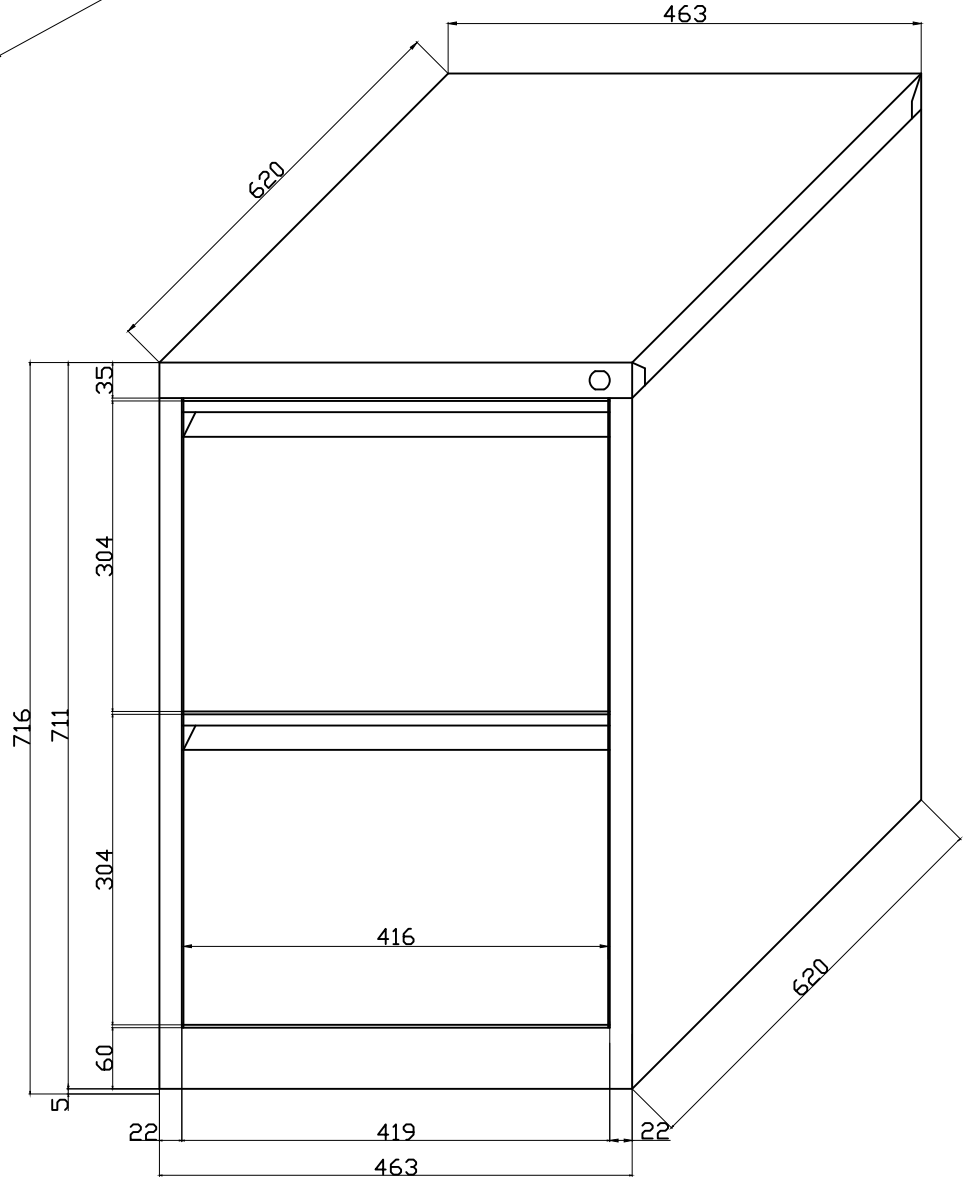

4

3

2

1

D

D

C

C

B

B

A

A

ÇİZEN	TARİH	İMZA	ÜRÜN ADI: 52 101 CHK-70	KESİM ÖLÇÜLERİ:	
Ö.SOYKUVVET	30/01/2000				
KONTROL	TARİH		PARÇA ADI:	PARÇA RESİM NO:	
A.ERDOĞAN	01/02/2000		MONTRES		
ONAY	TARİH		<b>İCeha</b>	REV.	ÖLÇEK:
A.ÖZDEN	02/02/2000				