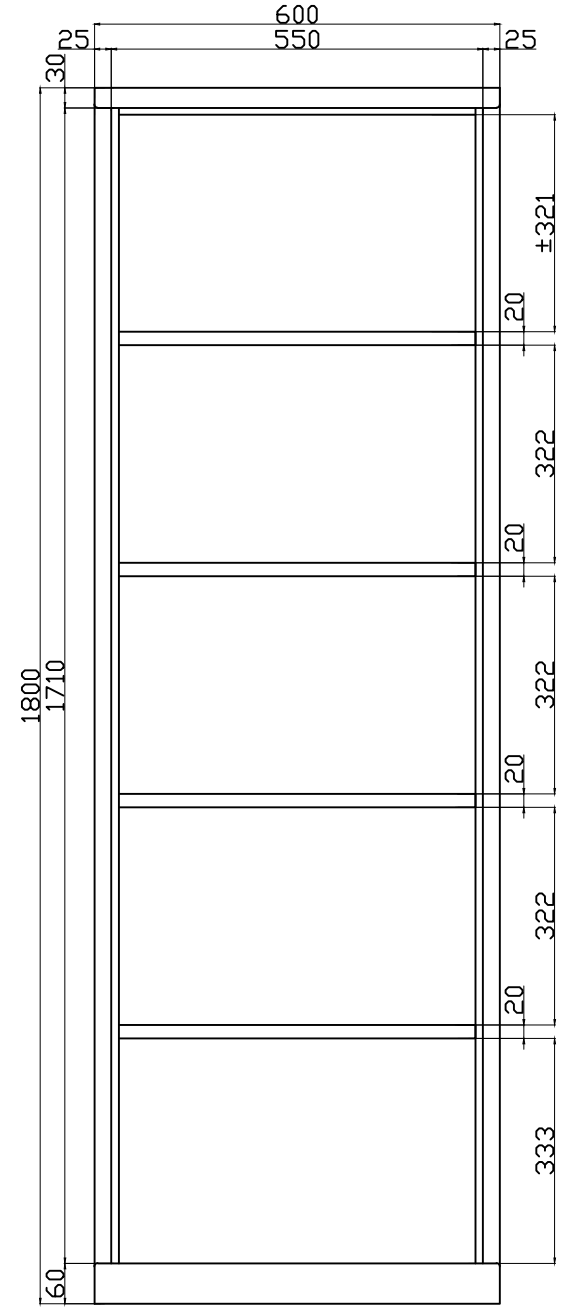

1800

600

500

ÜRÜN TANIMI

CRH-180-60-50-4R

ORT. ÇİZİM SÜRESİ

60 dk

ÇİZİM TARİHİ