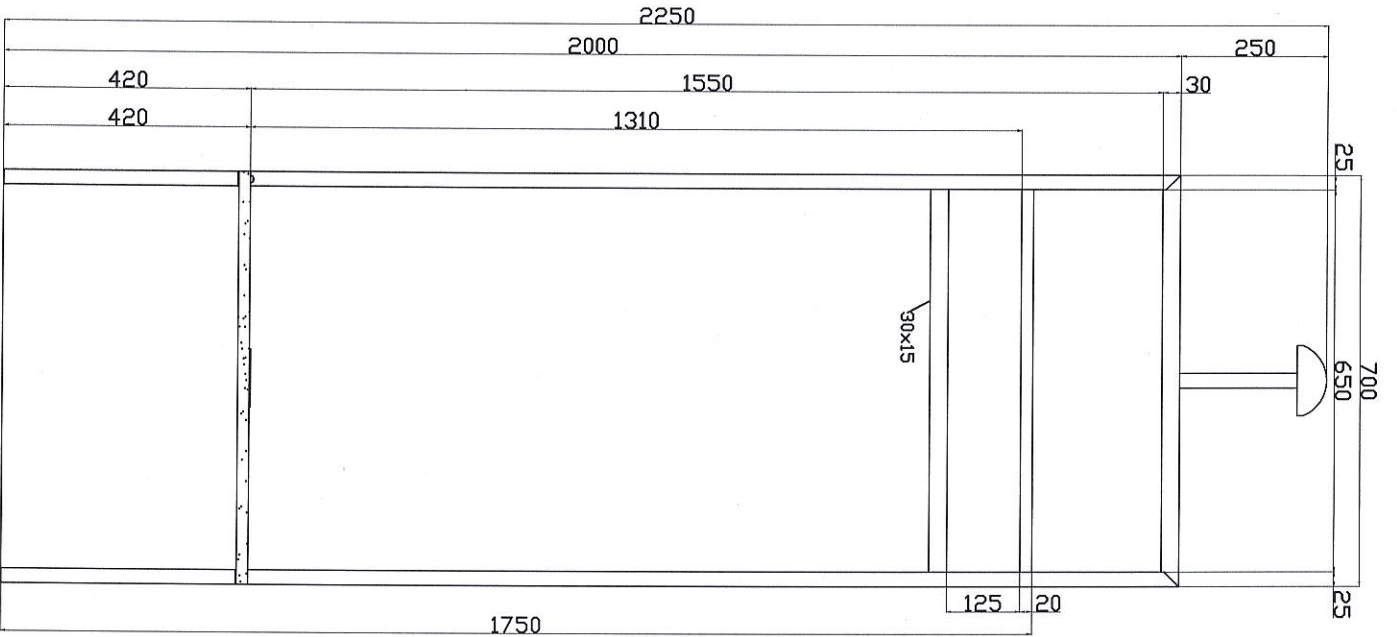

ÜRÜN TANIMI
2250x100x500-1-KASK TUTUCULU-OTURAKLI SOYUNMA DOLABI

ÜRÜN TANIMI

KS 10 518 400 + KS 10 518 500

ORT. ÇİZİM SÜRESİ:

80 dk

ÇİZİM TARİHİ:

29/06/2022