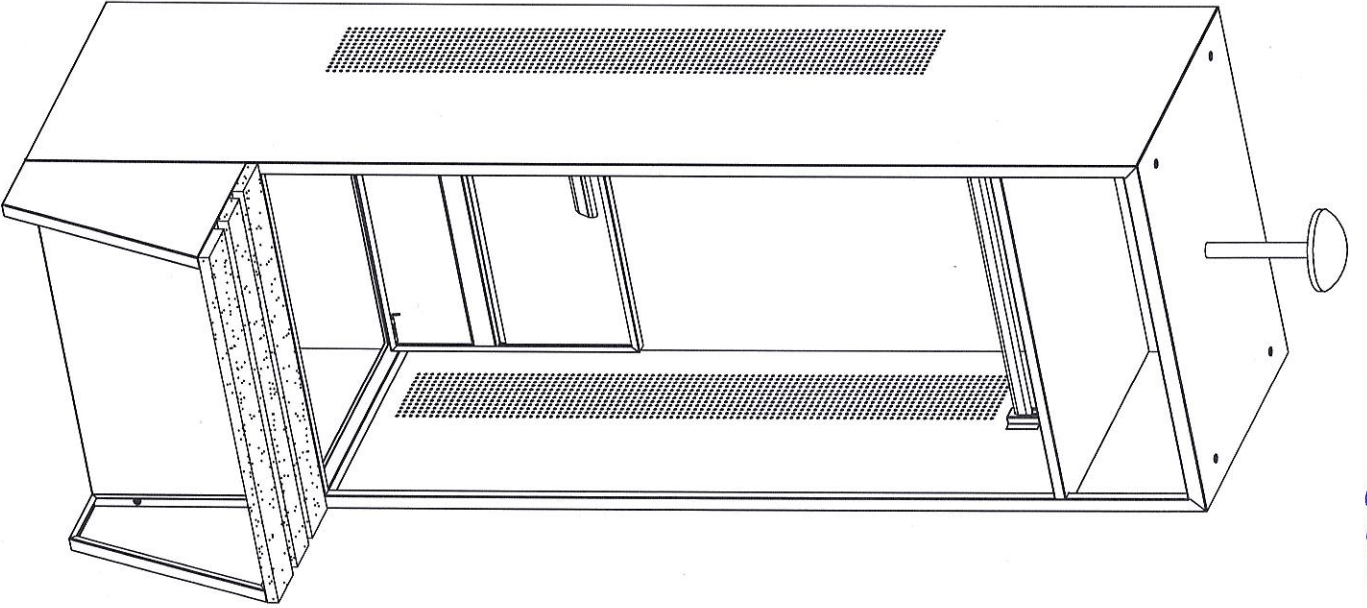

ÜRÜN TANIMI
2250x100x500-1-KASK TUTUCULU-OTURAKLI SOYUNMA DOLABI

ÜRÜN TANIMI

KS 10 518 400 + KS 10 518 500

ORT. ÇİZİM SÜRESİ:

80 dk

ÇİZİM TARİHİ:

29/06/2022