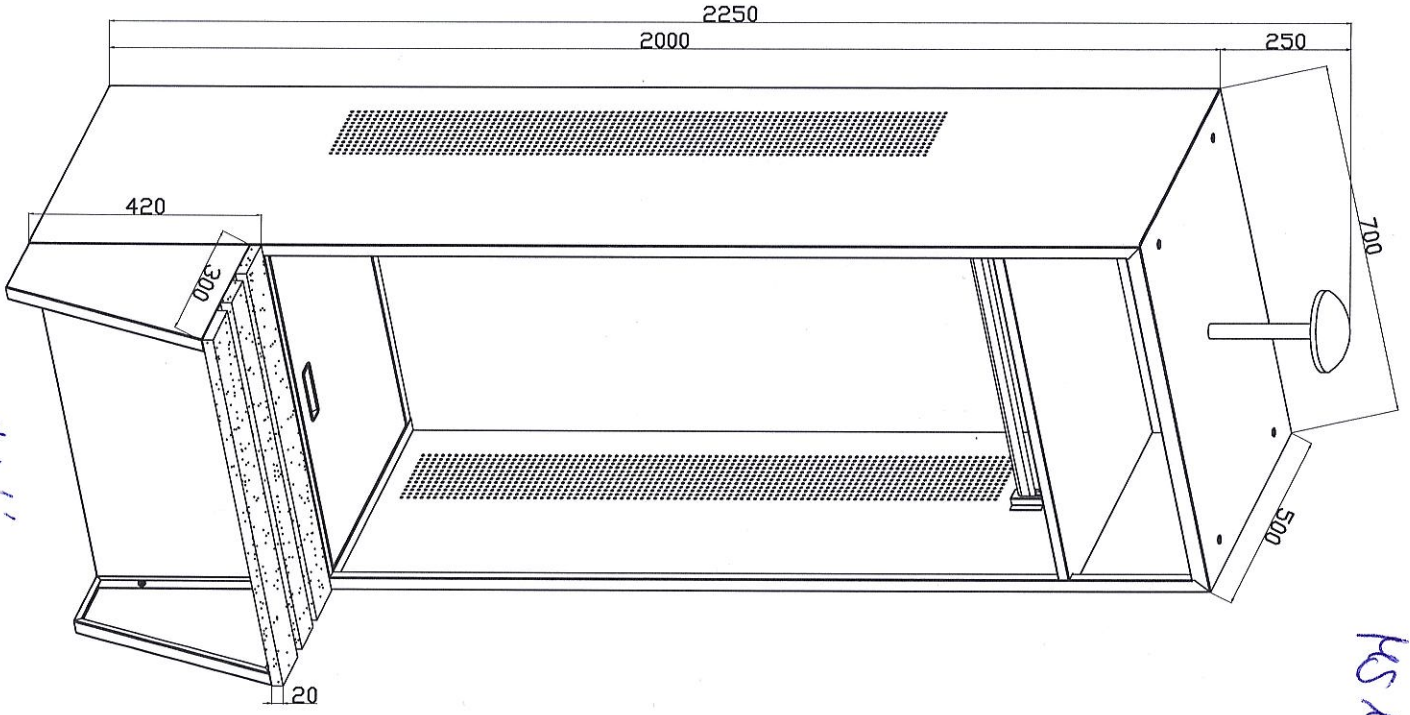

ÜRÜN TANIMI
2250x100x500-1-KASK TUTUCULU-OTURAKLI SOYUNMA DOLABI

ÜRÜN TANIMI

KS 10 518 400 + KS 10 518 500

ORT. ÇİZİM SÜRESİ:

80 dk

ÇİZİM TARİHİ:

29/06/2022