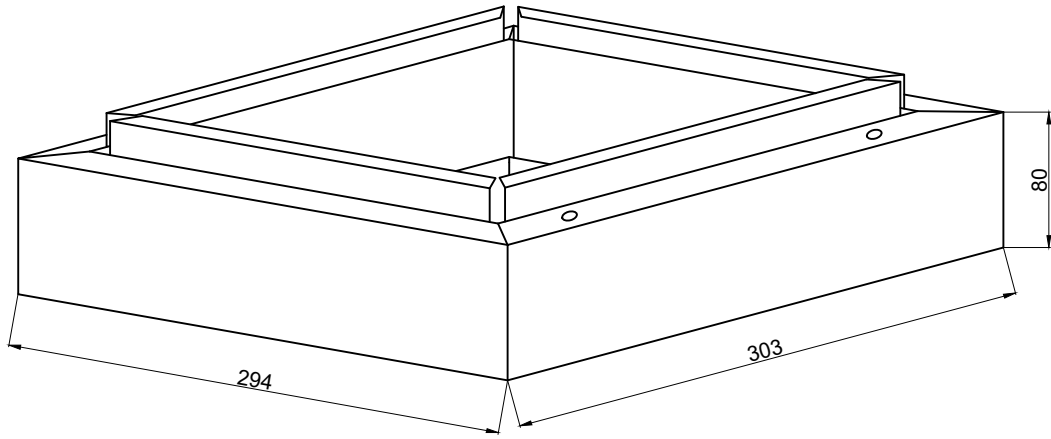

				ÇİZEN	TARİH	İMZA	ÜRÜN ADI: 45 181	KESİM ÖLÇÜLERİ:	
				Ö.SOYKUVVET	16/12/2003		KPK-30 KASA AYAK		
				KONTROL	17/12/2003		PARÇA ADI:	PARÇA RESİM NO:	
BÖLGE	TARİH	REVİZYON	ONAY	A.ERDOĞAN			MONTRES		
TOLERANSI VERİLMEYEN TÜM ÖLÇÜLERDE TOLERANS DEĞERİ $\pm 0,2$ MM DIR.				ONAY	17/12/2003		SİCeha	REV.	ÖLÇEK:
				A.ÖZDEN					