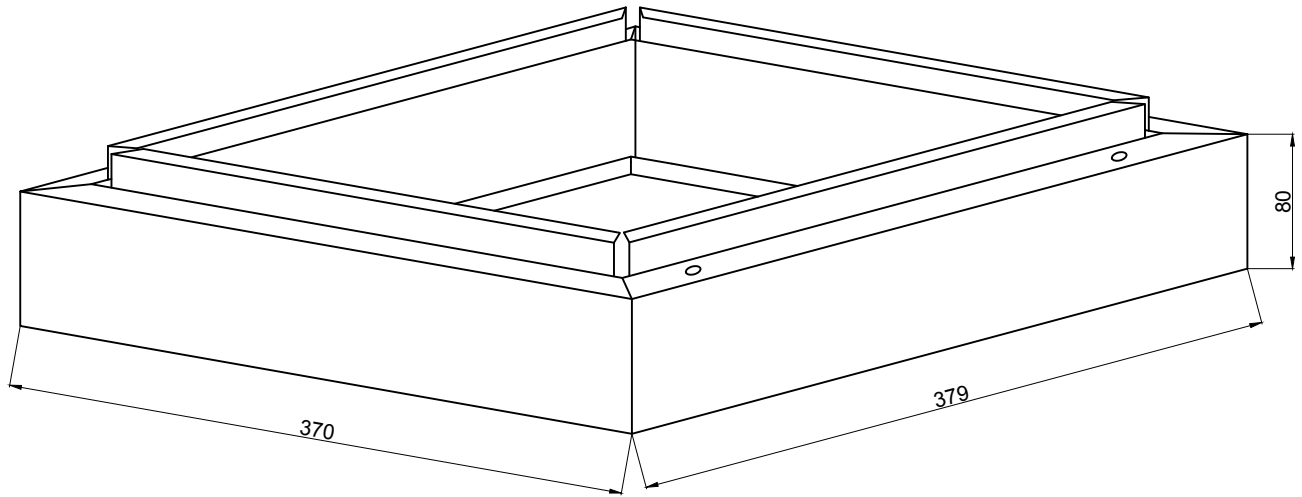

B

B

A

A

				ÇİZEN	TARİH	İMZA	ÜRÜN ADI: 45 182	KESİM ÖLÇÜLERİ:	
				Ö.SOYKUVVET	16/12/2003		KPK-40 KASA AYAK		
				KONTROL	17/12/2003		PARÇA ADI:	PARÇA RESİM NO:	
BÖLGE	TARİH	REVİZYON	ONAY	A.ERDOĞAN				MONTRES	
TOLERANSI VERİLMİYEN TÜM ÖLÇÜLERDE TOLERANS DEĞERİ ±0,2 MM DIR.				ONAY	17/12/2003			REV.	ÖLÇEK:
				A.ÖZDEN					