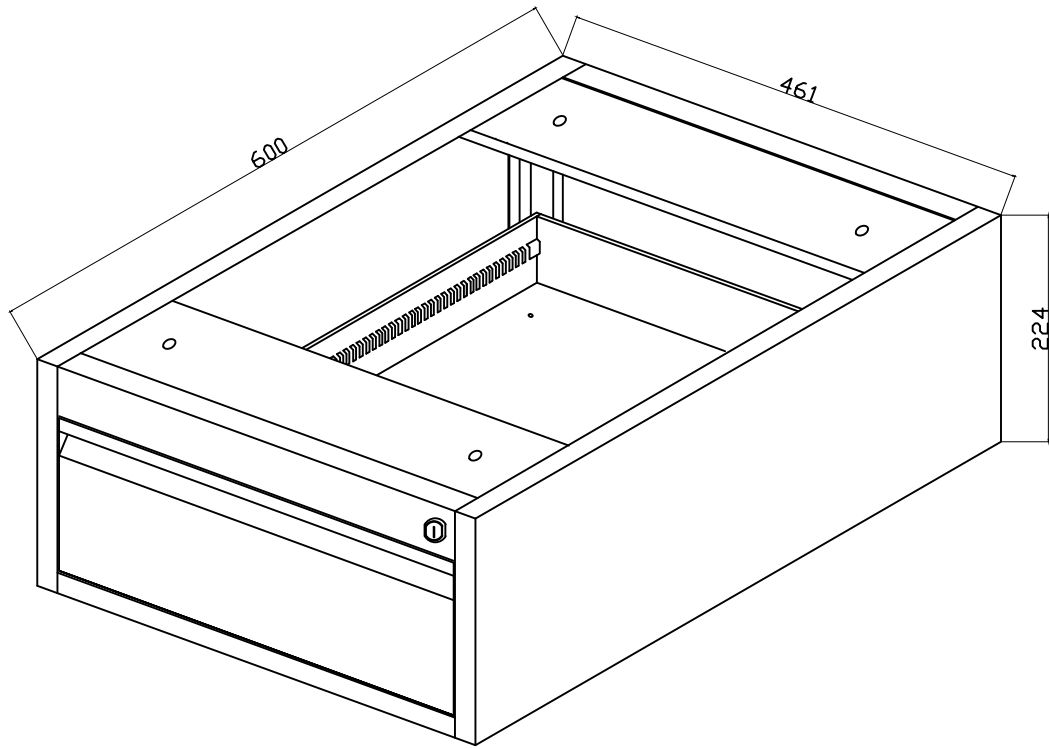

B

B

A

A

				ÇİZEN	TARİH	İMZA	ÜRÜN ADI: 33 141	KESİM ÖLÇÜLERİ:	
				Ö.SOYKUVVET	16/08/2004		TMR-TR-1 TAMİRHANE GÖVDE		
				KONTROL	17/08/2004		PARÇA ADI:	PARÇA RESİM NO:	
BÖLGE	TARİH	REVİZYON	ONAY	A.ERDOĞAN			MONTRES		
TOLERANSI VERİLMİYEN TÜM ÖLÇÜLERDE TOLERANS DEĞERİ ±0,2 MM DIR.				ONAY	18/08/2004			REV.	ÖLÇEK:
				A.ÖZDEN					