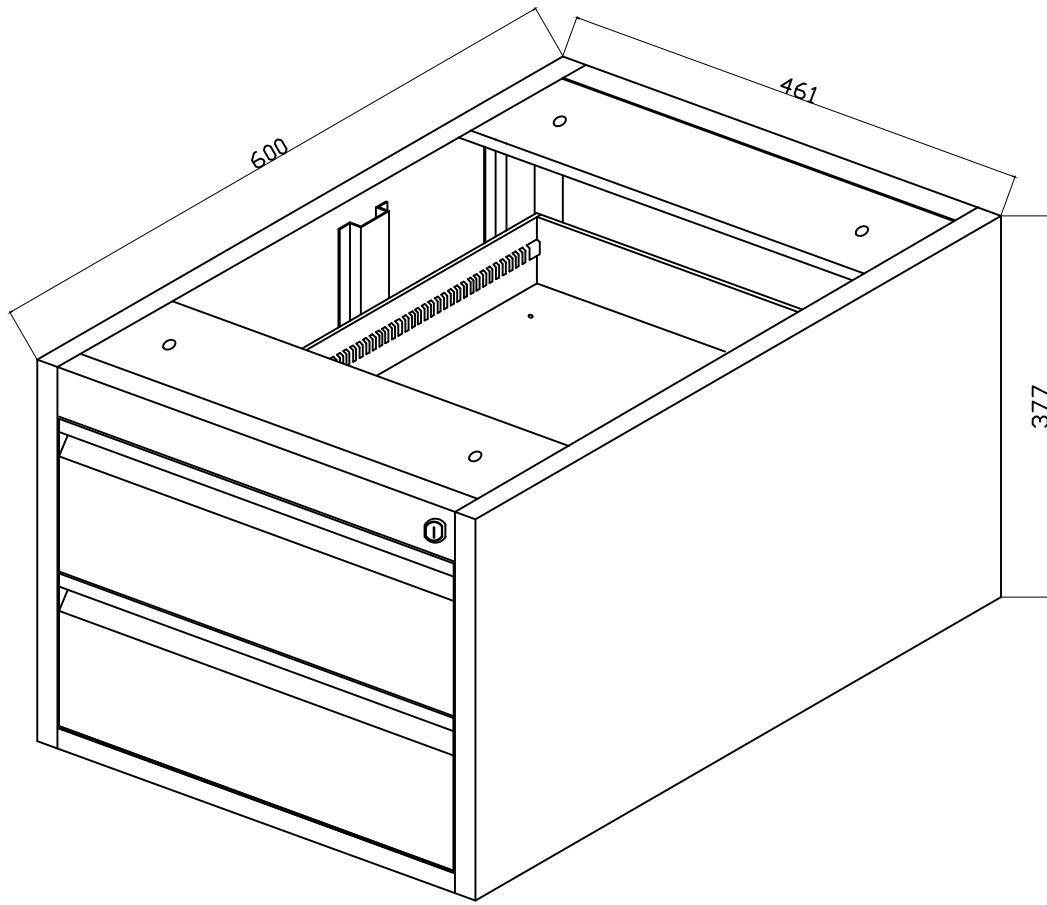

B

B

A

A

				ÇİZEN	TARİH	İMZA	ÜRÜN ADI: 33 142	KESİM ÖLÇÜLERİ:	
				Ö.SOYKUVVET	16/08/2004		TMR-TR-2 TAMIRHANE GÖVDE		
				KONTROL	17/08/2004		PARÇA ADI:	PARÇA RESİM NO:	
BÖLGE	TARİH	REVİZYON	ONAY	A.ERDOGAN			MONTRES		
TOLERANSI VERİLMEYEN TÜM ÖLÇÜLERDE TOLERANS DEĞERİ ±0,2 MM DIR.				ONAY	18/08/2004		<b>ÇeHa</b>	REV.	ÖLÇEK:
				A.ÖZDEN					