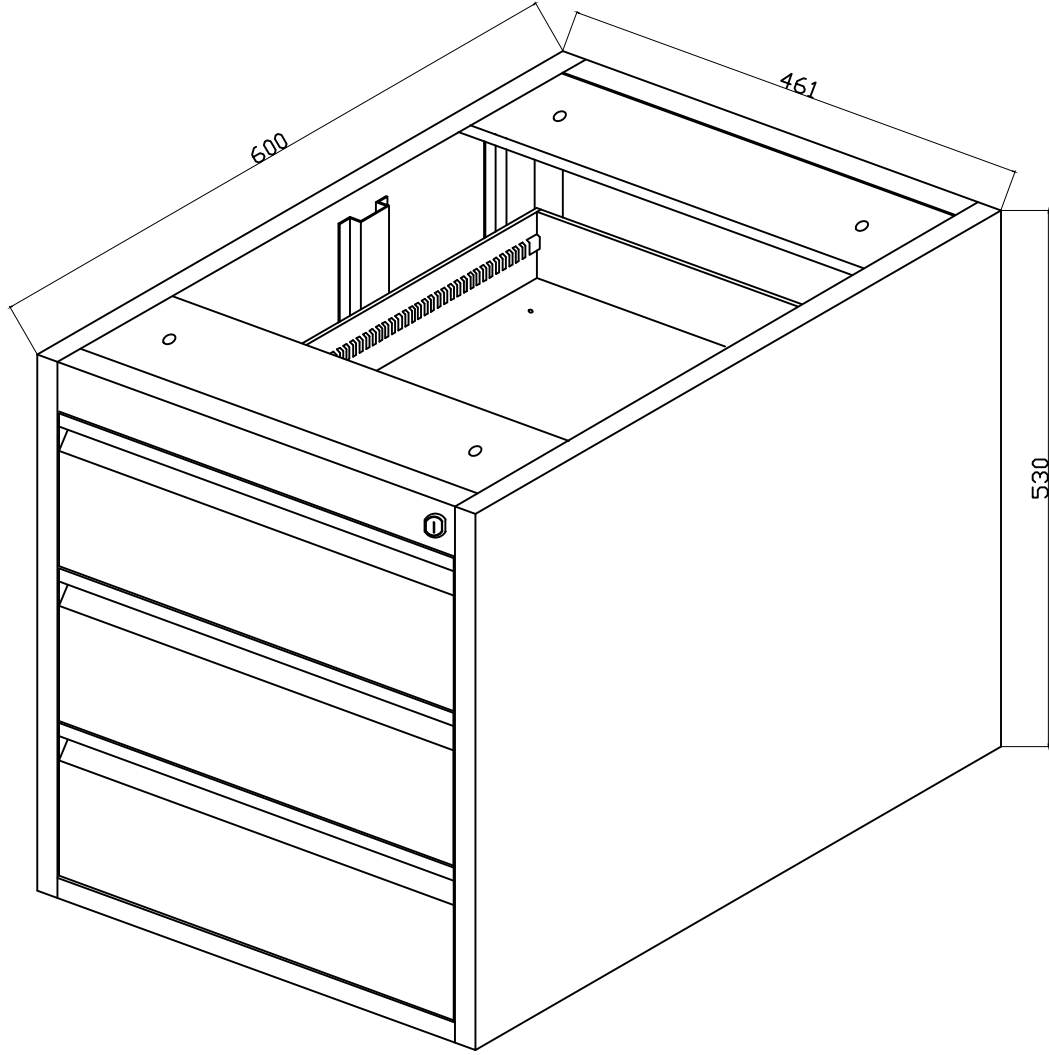

B

B

A

A

				ÇİZEN	TARİH	İMZA	ÜRÜN ADI: 33 143	KESİM ÖLÇÜLERİ:	
				Ö.SOYKUVVET	16/08/2004		TMR-TR-3 TAMİRHANE GÖVDE		
				KONTROL	17/08/2004		PARÇA ADI:	PARÇA RESİM NO:	
BÖLGE	TARİH	REVİZYON	ONAY	A.ERDOĞAN			MONTRES		
TOLERANSI VERİLMEYEN TÜM ÖLÇÜLERDE TOLERANS DEĞERİ ±0,2 MM DIR.				ONAY	18/08/2004		<b>Ceha</b>	REV.	ÖLÇEK:
				A.ÖZDEN					